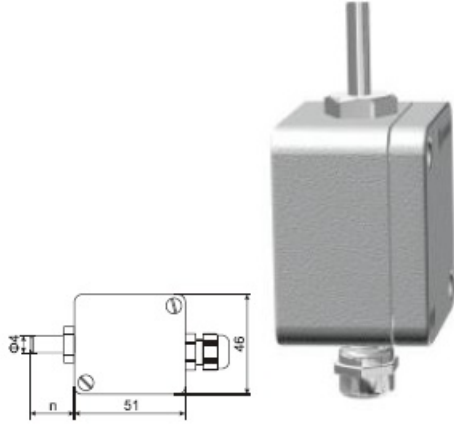

Comeco

Garanti: 12 ay
Bu ¼r¼ne ait T¼rkiye ii kapı teslim fiyat ve teslim s¼resi ieren teklifimizi almak iin info@yursat.com.tr e-posta adresine baŐvuru yapabilir ya da ayrıntılı bilgi iin +90 224 240 03 04 numaralı telefonumuzdan bizlere ulaŐabilirsiniz.

Comeco Markası, tedarik s¼resi iin l¼tfen bizimle iletiŐime geiniz.

Firmamız Comeco T¼rkiye Distrib¼t¼r¼ veya temsilcisi deĐildir. Firmamız sipariŐ durumunda, belirtilen ¼r¼nlerde sadece OrĐinal ve yeni ¼r¼n teklifi sunmaktadır. Bu sitede g¼sterilen ¼zel marka adları ve ticari markalar ilgili sahiplerinin m¼lkiyetindedir, talep durumunda kaldırılmaktadır.

¼r¼n	Aıklama
983	
Kabel fur Programmierung	
LC11-R.A.CCC.BBB-A	
LC11-V.A.CCC.BBB-A	
RT38-L.A.C.B	
TI08-H.A.CC-P	
CTS 9000 IRRD	
PHC20-C.X.A.A.A	
Interface cable for programming K12U	
Phc 200 x. X. a. a Transmetet	
Interface cable K12U	
Trn3-Db.K.C	
Rt28-S-A.B.Cc.Cj.A	
Rt28-B.A.B.Cc.Bd.A	
Rt18 S-Cxbccja	
Rt28-V-A.B.Cc.Bd.A	
Trbi-C (0...100mv)