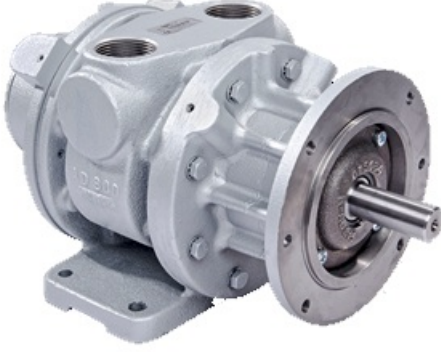

Gast

Garanti: 12 ay
Bu ¼r¼ne ait T¼rkiye i¼i kapı teslim fiyat ve teslim s¼resi i¼eren teklifimizi almak i¼in info@yursat.com.tr e-posta adresine baŐvuru yapabilir ya da ayrıntılı bilgi i¼in +90 224 240 03 04 numaralı telefonumuzdan bizlere ulaŐabilirsiniz. **Gast** Markası, tedarik s¼resi i¼in l¼tfen bizimle iletiŐime ge¼iniz.

Firmamız Gast T¼rkiye Distrib¼t¼r¼ veya temsilcisi deęildir. Firmamız sipariŐ durumunda, belirtilen ¼r¼nlerde sadece Orjinal ve yeni ¼r¼n teklifi sunmaktadır. Bu sitede g¼sterilen ¼zel marka adları ve ticari markalar ilgili sahiplerinin m¼lkiyetindedir, talep durumunda kaldırılmaktadır.

¼r¼n	A¼ıklama
K200	063080001 Reparateursatz
K201	Reparateursatz
099355.000 2AM-NCW -7A	063000007
1AM-NRV-39A	Motor
100161.000	GAST air engine type 2AM-NCC-16
4AM-NRV-22B	GAST air engine
4AM-NRV-22B	063000012 Motor
063000003	
063000010	
063000012