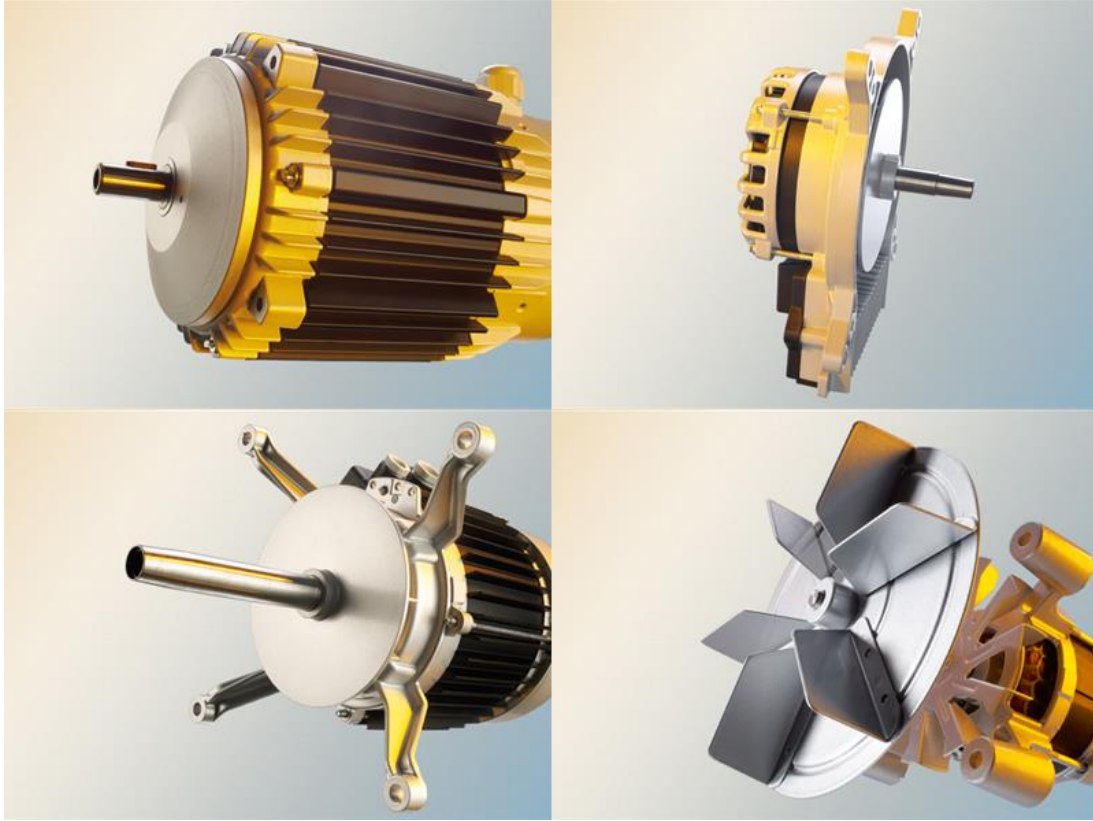

rn	Aıklama
<a href="#">O1a095-045p0013-036-001of0-615</a>	
<a href="#">W7gu4d-2-391</a>	Gear box Typecc :W7Gu4D-2-391 sn:2000320
<a href="#">213-08055621-B-206</a>	
<a href="#">D7KC4S-7-151</a>	
<a href="#">PS 41-102</a>	
<a href="#">0610141904</a>	AC motor 0.14/0.16kW 220-240V; 50/60Hz; 3000/3600rpm
<a href="#">DPS25-135</a>	
<a href="#">DPS25-135</a>	200-240V 32W
<a href="#">250 W O1A095-065P0025-030-001OF0-433</a>	
<a href="#">Centolast</a>	
<a href="#">V3A120-030P0020-036-001OS0-742</a>	
<a href="#">Rinse motor seal</a>	220-240 V, 1~50Hz, 0.8 A, C:4µF 400 V, P1:140 W, I.CL:F, Qmax:140 l/min, KO.NR:3102558, IP:00, Pmax:0.7 bar UP 30 - 355