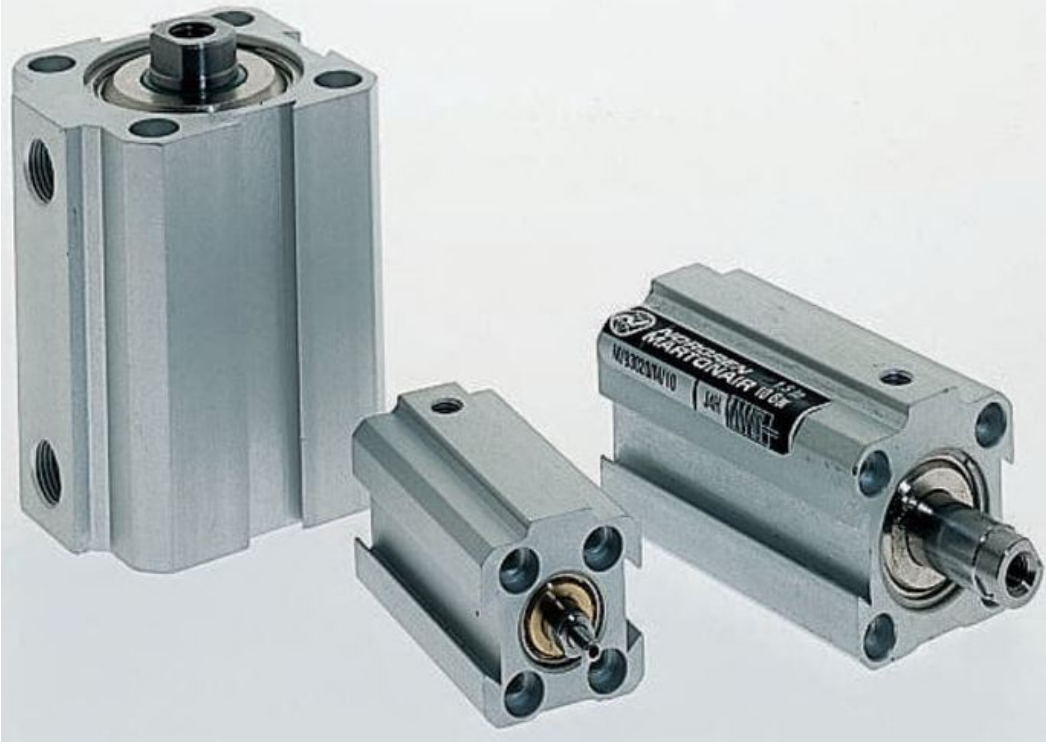

rn	Aıklama
<a href="#">M/45150/</a>	
<a href="#">Repair kit for M/45150/</a>	
<a href="#">Martonair</a>	
<a href="#">Martonair</a>	
<a href="#">168RM930620</a>	PNEUMATIC CYLINDER REF. NORGREN RM/930/620 2-10 BAR
<a href="#">168MP10229</a>	FIXING FOR CYLINDER REF. IMI NORGREN M/P10229
<a href="#">RM/90050A/M/50</a>	COMPACT CYLINDER 168RM92050M50 IMI-Norgren
<a href="#">M1702</a>	
<a href="#">201A 311 / 24V 0-12 Bar Bn 1,2B</a>	
<a href="#">TRA/8125x500HUB</a>	
<a href="#">M/6025</a>	2-10 BAR..HDB VARGEL.Q25MM
<a href="#">PRA/8080/M</a>	

<a href="#">PRCN/040/M/300</a>	Cylinder (Martonair m 040/300 ) XX3401170210
<a href="#">M/20152/123/MDZ83J</a>	XX500169935 5/2-way valve
<a href="#">M/20152 B/123D 24VDC ( GFM P/N: 033620 )</a>	VALF PNOMATİK HAVA VALFİ 5/2 BAGLANTI 1/4" CİFT BOBİN
<a href="#">Ccn/040/100</a>	
<a href="#">36153029</a>	
<a href="#">M/1525/125</a>	
<a href="#">F64g-Nnn-Ad3</a>	
<a href="#">M/7025/50</a>	
<a href="#">V60a5d7a-X5090</a>	
<a href="#">Sxe9674-Z50-60/130</a>	
<a href="#">M/1704/33</a>	SOLENOID PISTON VALVE G1/2 5/2
<a href="#">Qm134/5</a>	
<a href="#">V096511a-B318a</a>	
<a href="#">M/1704/2</a>	SOLENOID PISTON VALVE G1/2 5/2
<a href="#">Qm/1525/00</a>	
<a href="#">Rm8063/200</a>	
<a href="#">M/20132/122/Mdz83j</a>	
<a href="#">Qm/950/00</a>	
<a href="#">Qm/Cna/040/00</a>	
<a href="#">Um/22253/123/61/23n</a>	
<a href="#">M/738c</a>	
<a href="#">Spwg/5925'</a>	
<a href="#">3615301</a>	
<a href="#">Um/22253/172/61/23n</a>	
<a href="#">Dichtungskit Für M 1980/533</a>	
<a href="#">Sm9175450+l</a>	
<a href="#">M/1704/3</a>	SOLENOID VALVE 4WAY SPOOL
<a href="#">Rm/940/750</a>	
<a href="#">Qm/8016/00</a>	
<a href="#">Rm / 55433 / M</a>	
<a href="#">S/1340/8</a>	