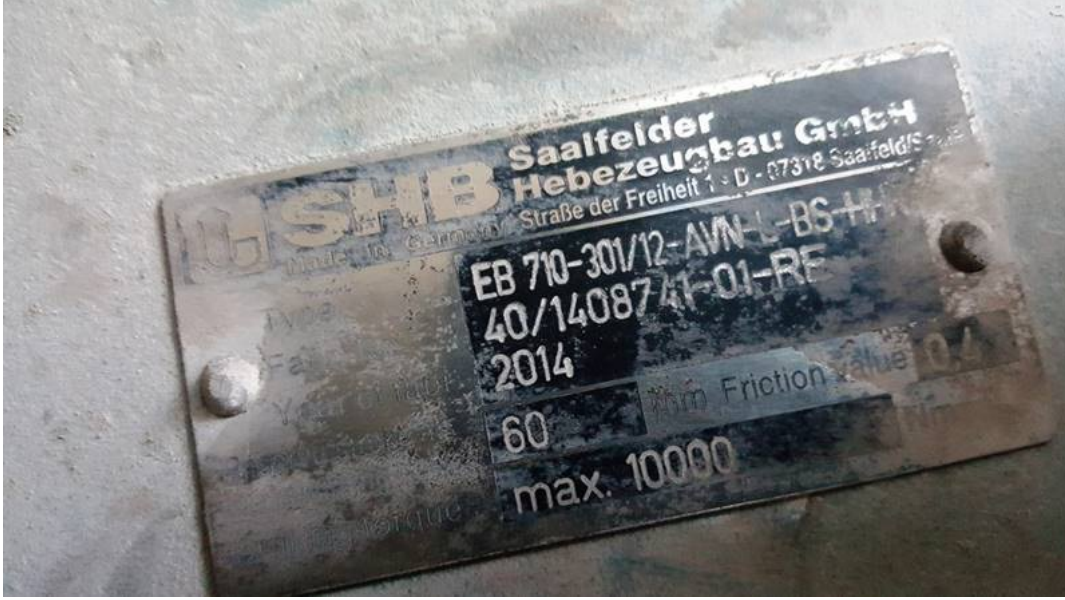

Shb Saalfelder Hebezeugbau

Garanti: 12 ay
Bu ¼r¼ne ait T¼rkiye i¼i
kapı teslim fiyat ve
teslim s¼resi i¼eren
teklifimizi almak i¼in
info@yursat.com.tr e-
posta adresine
baŐvuru yapabilir ya da
ayrıntılı bilgi i¼in +90
224 240 03 04
numaralı
telefonumuzdan
bizlere ulaŐabilirsiniz.
**Shb Saalfelder
Hebezeugbau**
Markası, tedarik s¼resi
i¼in l¼tfen bizimle
iletiŐime ge¼iniz.

*Firmamız Shb Saalfelder
Hebezeugbau T¼rkiye
Distrib¼t¼r¼ veya temsilcisi
deĐildir. Firmamız sipariŐ
durumunda, belirtilen ¼r¼nlerde
sadece Orjinal ve yeni ¼r¼n
teklifi sunmaktadır. Bu sitede
g¼sterilen ¼zel marka adları ve
ticari markalar ilgili sahiplerinin
m¼lkiyetindedir, talep
durumunda kaldırılmaktadır.*

¼r¼n	A¼ıklama
Eb 710-301/12-Avn-L-Bs-Hhn